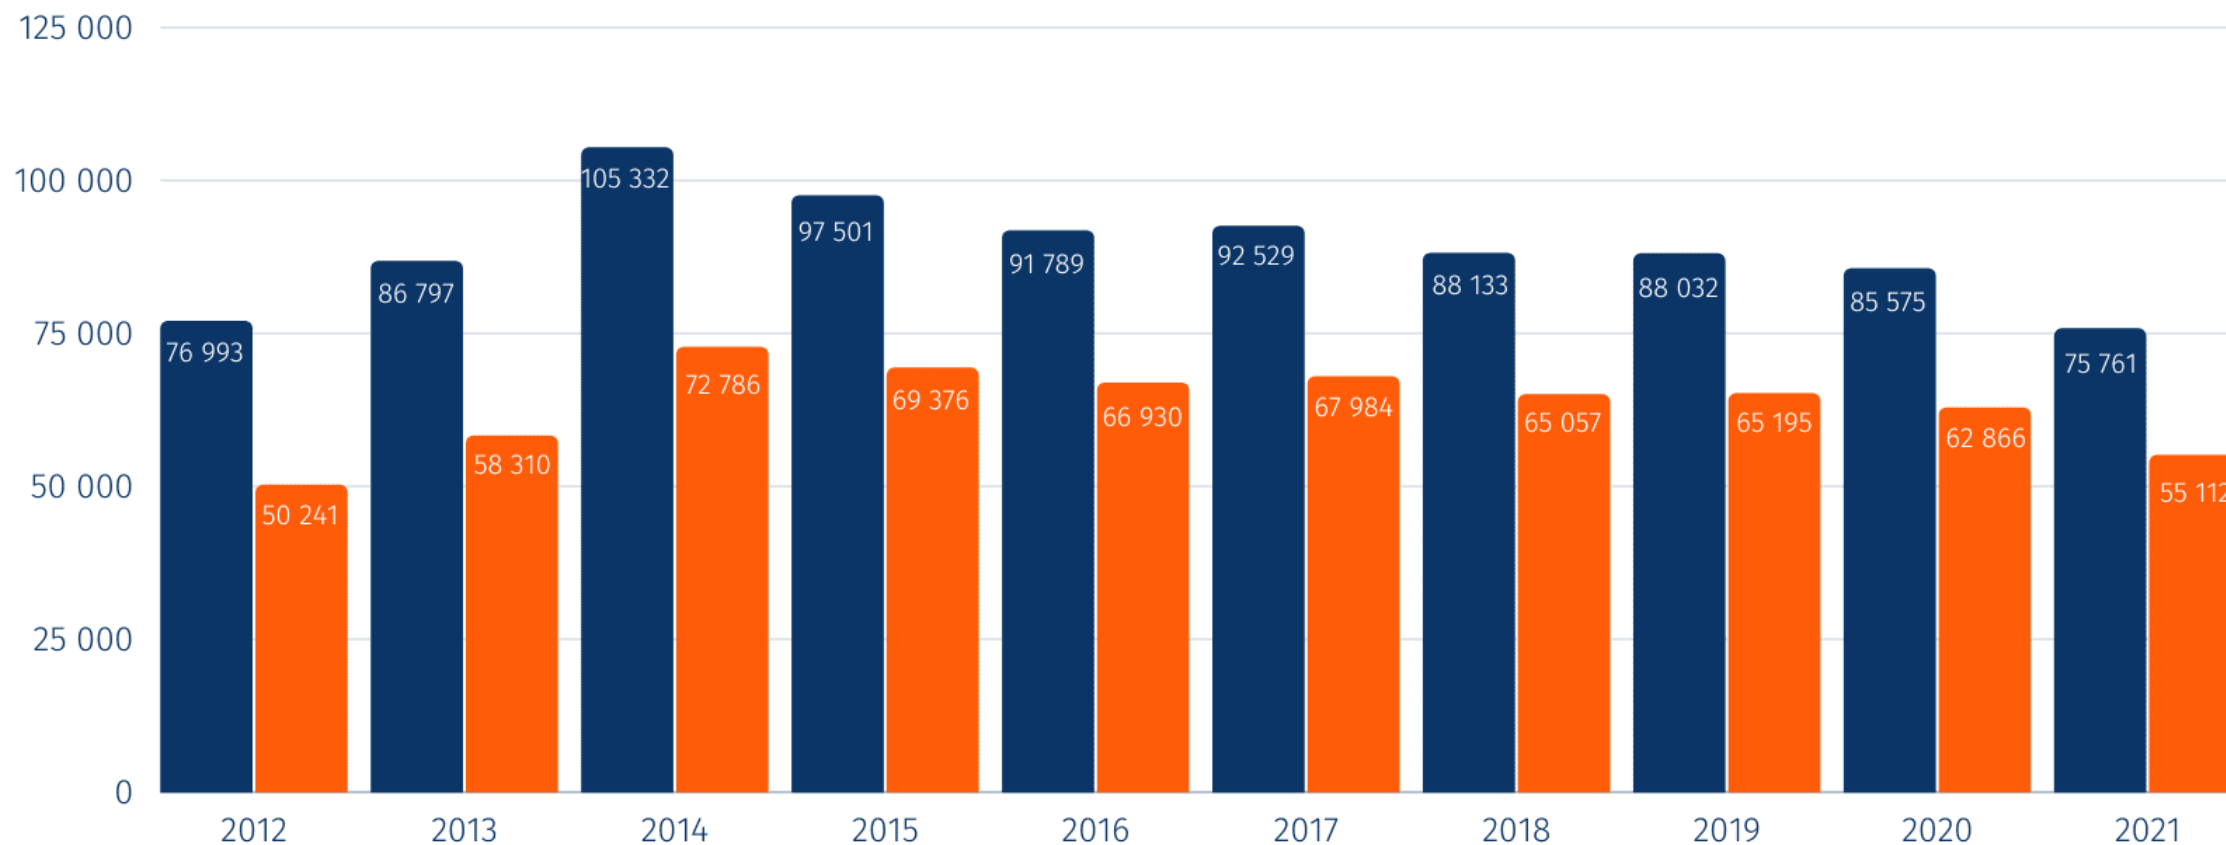

Liczba osób, co do których istnieje **podejrzanie**, że są dotknięte **przemocą**

■ Ogółem ■ Kobiety

Źródło: opracowanie Demagog.org.pl na podstawie danych Policji

Kampania „16 dni przeciwko przemocy ze względu na płeć” ma na celu:

- uświadamiać o często ukrywanej przemocy wobec dziewcząt i kobiet
- wzmacniać solidarność kobiet na całym świecie
- tworzyć narzędzia nacisku na rządy, by te wywiązywały się z obietnic walki z przemocą wobec kobiet

16 dni przeciwko przemocy wobec kobiet

Ważne wydarzenia w trakcie trwania kampanii

- **25 listopada** – Międzynarodowy Dzień Przeciw Przemocy Wobec Kobiet
- **29 listopada** – Międzynarodowy Dzień Obrońców Praw Człowieka
- **1 Grudnia** – Światowy Dzień AIDS
- **2 Grudnia** – Światowy Dzień na rzecz Zniesienia Niewolnictwa
- **3 grudnia** – Międzynarodowy Dzień Osób z Niepełnosprawnościami
- **5 grudnia** – Międzynarodowy Dzień Wolontariatu na rzecz rozwoju gospodarczego i społecznego
- **6 grudnia** – Rocznicą masakry w Montrealu
- **10 Grudnia** – Międzynarodowy Dzień Praw Człowieka